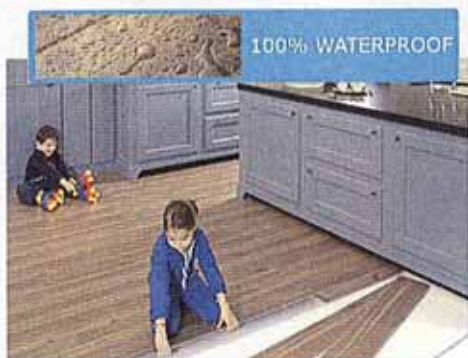

### ■ NIEUW IN HET GAMMA AQUA-STEP KUNSTSTOF LAMINAAT

De exclusieve Aqua-Step plankenvloer kan overal in huis geplaatst worden, zelfs in vochtige ruimtes zoals keuken en badkamer.

- Watervast met slijtvaste toplaag
- Kliksysteem voor snelle plaatsing
- Stijlvol: uitgebreid kleurengamma
- Duurzaam: 15j. garantie