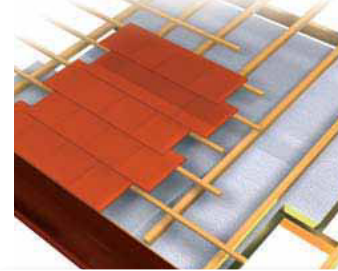

nog sterker!

regentonnen

nieuw

nieuwe stijlvolle regentonnen 2010

Elypan

lentepromotie

Ontdek Elypan, hét isolatiesysteem voor uw zolder

Elypan is een hoogwaardig isolatiepaneel waarmee u zeer snel en eenvoudig uw zolder kunt isoleren! Elypan kan zowel bovendaks als onderdaks toegepast worden, zelfs op oneven structuren.

voordelen:

- volwaardige ALU-cachering
- perfect dampdicht
- kunststof montagesysteem ZONDER koudebruggen
- voldoet aan alle premies
- sarking- en binnenisolatie

voordelige lentecondities

Graf waterzuivering

keuring

SBR-waterzuiveringssysteem Klaro Easy

- zuivering volgens het actief-slib-proces
- overheveling gebeurt via airliftsysteem
- geen technologie in de tank
- bij een SBR technologie vindt de eerste zuivering plaats in het eerste compartiment, daarna volgt er een gecontroleerd zuiveringsproces in het tweede behandelingscompartiment
- bij Klaro Easy zit alles in één tank!

BENOR gekeurd tot 27 IE

grasdallen

nieuw

om op te vullen met graszaad, zand of fijne steenslag

- UV- en vorstbestendig
 - gemakkelijk en snel te plaatsen (met kliksysteem, in panelen van 4 stuks)
 - 30, 40 of 50 mm hoog, 50 x 50 cm, in zwart
- asbelasting 20 ton!