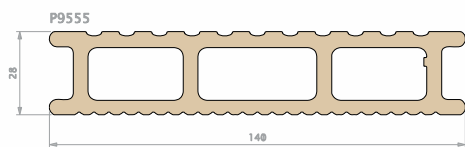

TWINSON® UW VERBEELDING AAN DE MACHT

Met Twinson® laat u uw creativiteit de vrije loop. Van strak design tot speelse geometrische vormen, met Twinson® realiseert u het allemaal! De -Terrace terrasplanken en afdeklatten zijn

beschikbaar in 8 verschillende natuurkleuren: van amandelbeige tot zoethoutzwart.

Met Twinson® maakt u van uw terras of tuinpad één stijlvol afgewerkt geheel waar u jarenlang van geniet.

..... afgewerkte zijde