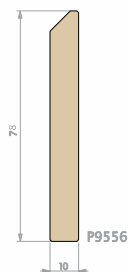

TWINSON® UW VERBEELDING AAN DE MACHT

Met Twinson® laat u uw creativiteit de vrije loop. Van strak design tot speelse geometrische vormen, met Twinson® realiseert u het allemaal! De -Terrace terrasplanken en afdeklatten zijn

beschikbaar in 8 verschillende natuurkleuren: van amandelbeige tot zoethoutzwart.

Met Twinson® maakt u van uw terras of tuinpad één stijlvol afgewerkt geheel waar u jarenlang van geniet.

..... afgewerkte zijde