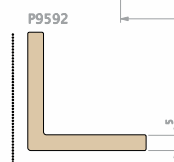

TWINSON® UW VERBEELDING AAN DE MACHT

Met Twinson® laat u uw creativiteit de vrije loop. Van strak design tot speelse geometrische vormen, met Twinson® realiseert u het allemaal! De -Terrace terrasplanken en afdeklatten zijn

beschikbaar in 8 verschillende natuurkleuren: van amandelbeige tot zoethoutzwart.

Met Twinson® maakt u van uw terras of tuinpad één stijlvol afgewerkt geheel waar u jarenlang van geniet.

..... afgewerkte zijde