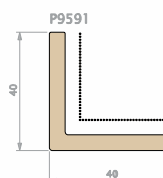

TWINSON® UW VERBEELDING AAN DE MACHT

Met Twinson® laat u uw creativiteit de vrije loop. Van strak design tot speelse geometrische vormen, met Twinson® realiseert u het allemaal! De -Terrace terrasplanken en afdeklatten zijn

beschikbaar in 8 verschillende natuurkleuren: van amandelbeige tot zoethoutzwart.

Met Twinson® maakt u van uw terras of tuinpad één stijlvol afgewerkt geheel waar u jarenlang van geniet.

..... afgewerkte zijde