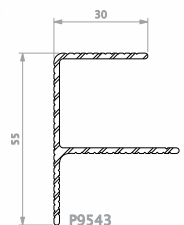

TWINSON® UW VERBEELDING AAN DE MACHT

Met Twinson® laat u uw creativiteit de vrije loop. Van strak design tot speelse geometrische vormen, met Twinson® realiseert u het allemaal! De -Terrace terrasplanken en afdeklatten zijn

beschikbaar in 8 verschillende natuurkleuren: van amandelbeige tot zoethoutzwart.

Met Twinson® maakt u van uw terras of tuinpad één stijlvol afgewerkt geheel waar u jarenlang van geniet.

..... afgewerkte zijde