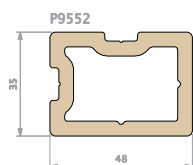

TWINSON® UW VERBEELDING AAN DE MACHT

Met Twinson® laat u uw creativiteit de vrije loop. Van strak design tot speelse geometrische vormen, met Twinson® realiseert u het allemaal! De -Terrace terrasplanken en afdeklatten zijn

beschikbaar in 8 verschillende natuurkleuren: van amandelbeige tot zoethoutzwart.

Met Twinson® maakt u van uw terras of tuinpad één stijlvol afgewerkt geheel waar u jarenlang van geniet.

..... afgewerkte zijde