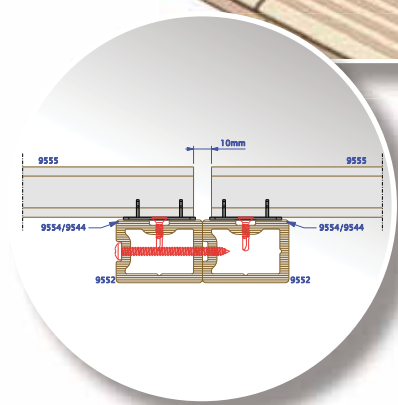

1 Plaatsen onderstructuur

2 Op maat zagen

3 Samenstellen met nokje in zelfde richting

4 **Ø**-Terrace volledig

180°

max 50 cm

Afwerking met plint

Afwerking met kopstuk