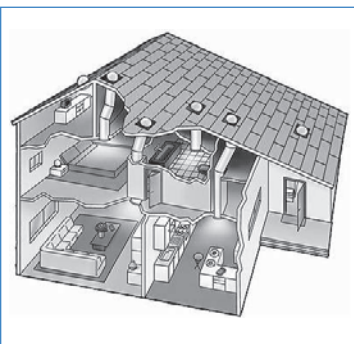

## Solarspot Daglicht op iedere gewenste plek

Natuurlijk licht in huis halen is soms niet eenvoudig. Solarspot brengt daar verandering in. Solarspot is een systeem dat daglicht kan transporteren naar iedere gewenste plek. De koepel op het dak laat het daglicht door welke vervolgens door hoog reflecterende buizen en bochten getransporteerd wordt naar de gewenste plek. Als laatste wordt het licht met een zogenaamd prismatisch effect gelijkmatig over de ruimte verdeeld.