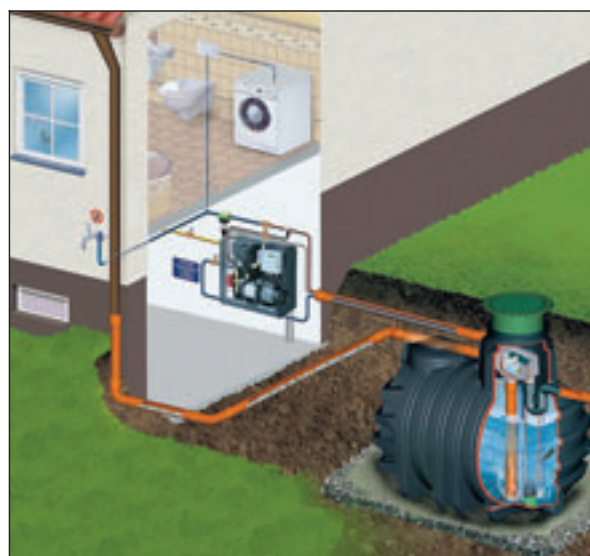

wicht een signaal. Daarop schakelt het driewegventiel in de pomp om naar leidingwater. Zo blijft de watertoevoer gegarandeerd. Omgekeerd zal het ventiel terug omgeschakeld worden naar regenwater, wanneer dit terug op peil komt. Een drijvende aanzuigleiding zorgt ervoor dat men steeds zuiver water aanzuigt, 15 cm onder de waterspiegel van de regenwaterput. De Aquaprof is voorzien van een afdekprofiel in gebroken wit, wordt opgehangen aan de muur, is uiterst geruisloos en kan overal geplaatst worden.